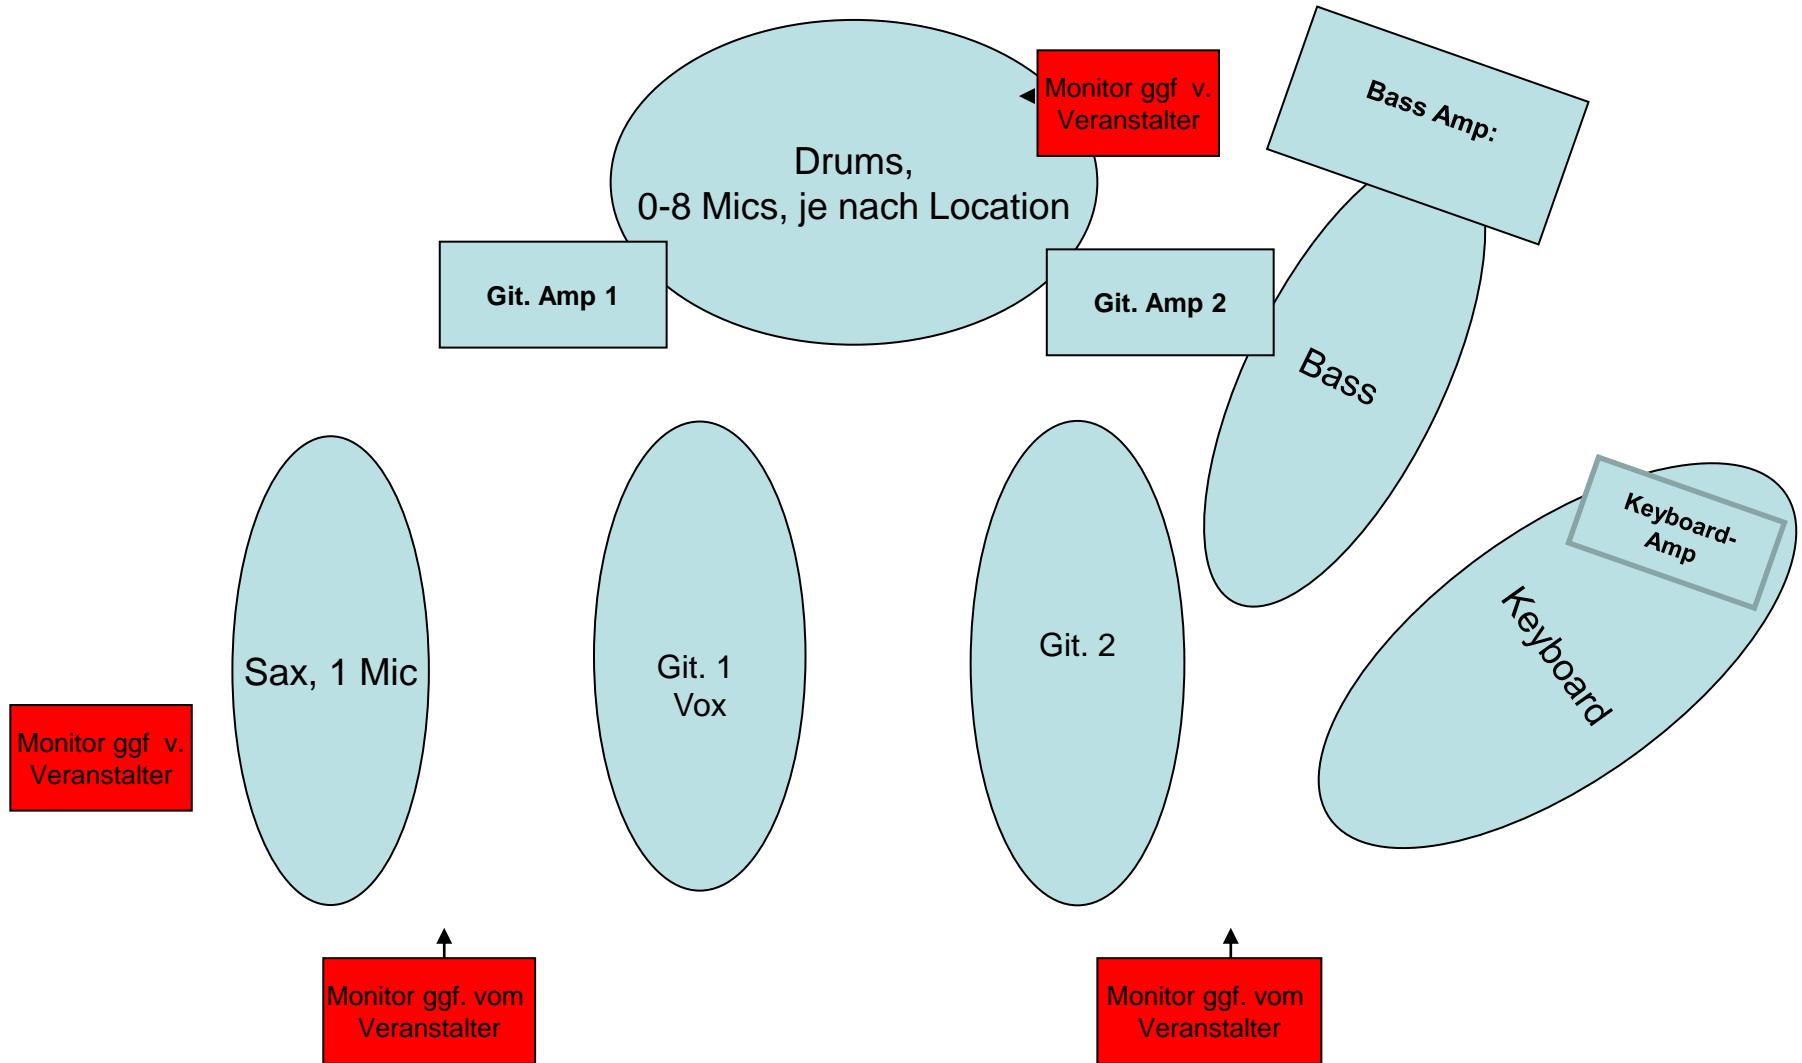

Jakarta Blues Band

Mikrophone und Kanäle siehe „Inputliste“ / Festlegung Monitor signale während Soundcheck