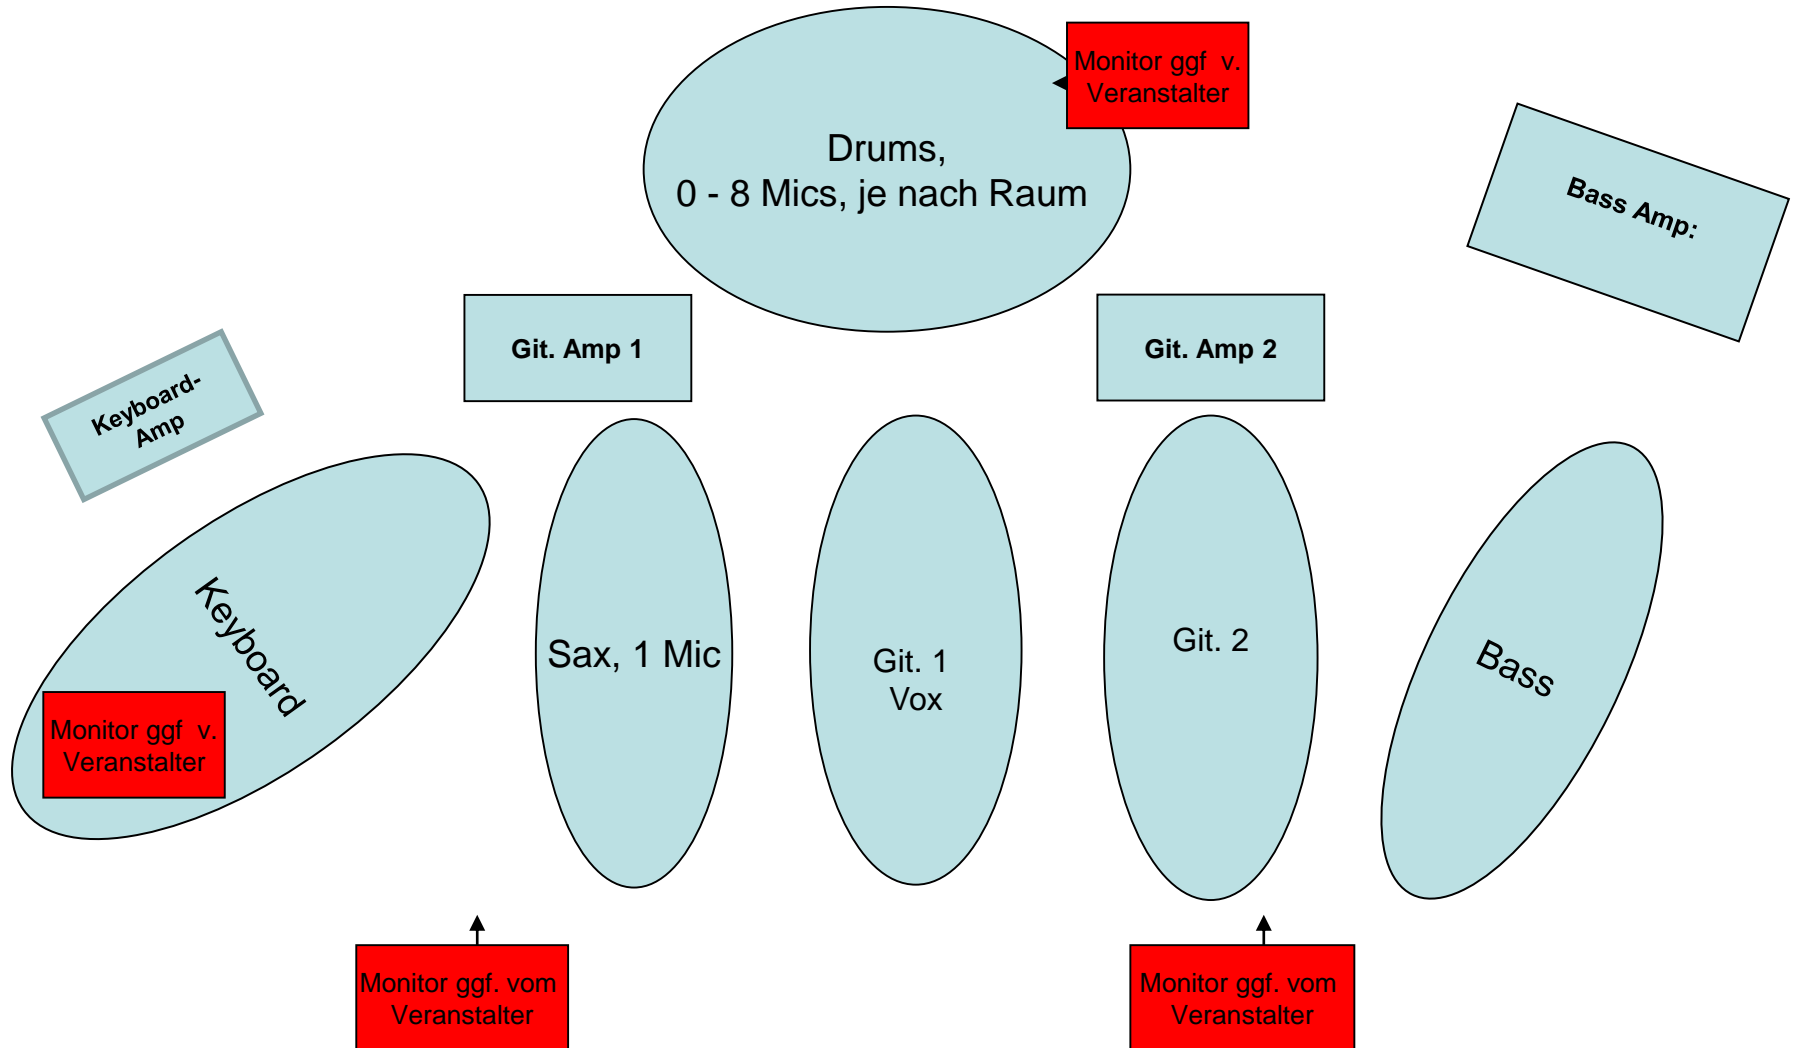

Jakarta Blues Band

Mikrophone und Kanäle siehe „Inputliste“ / Festlegung Monitor signale während Soundcheck