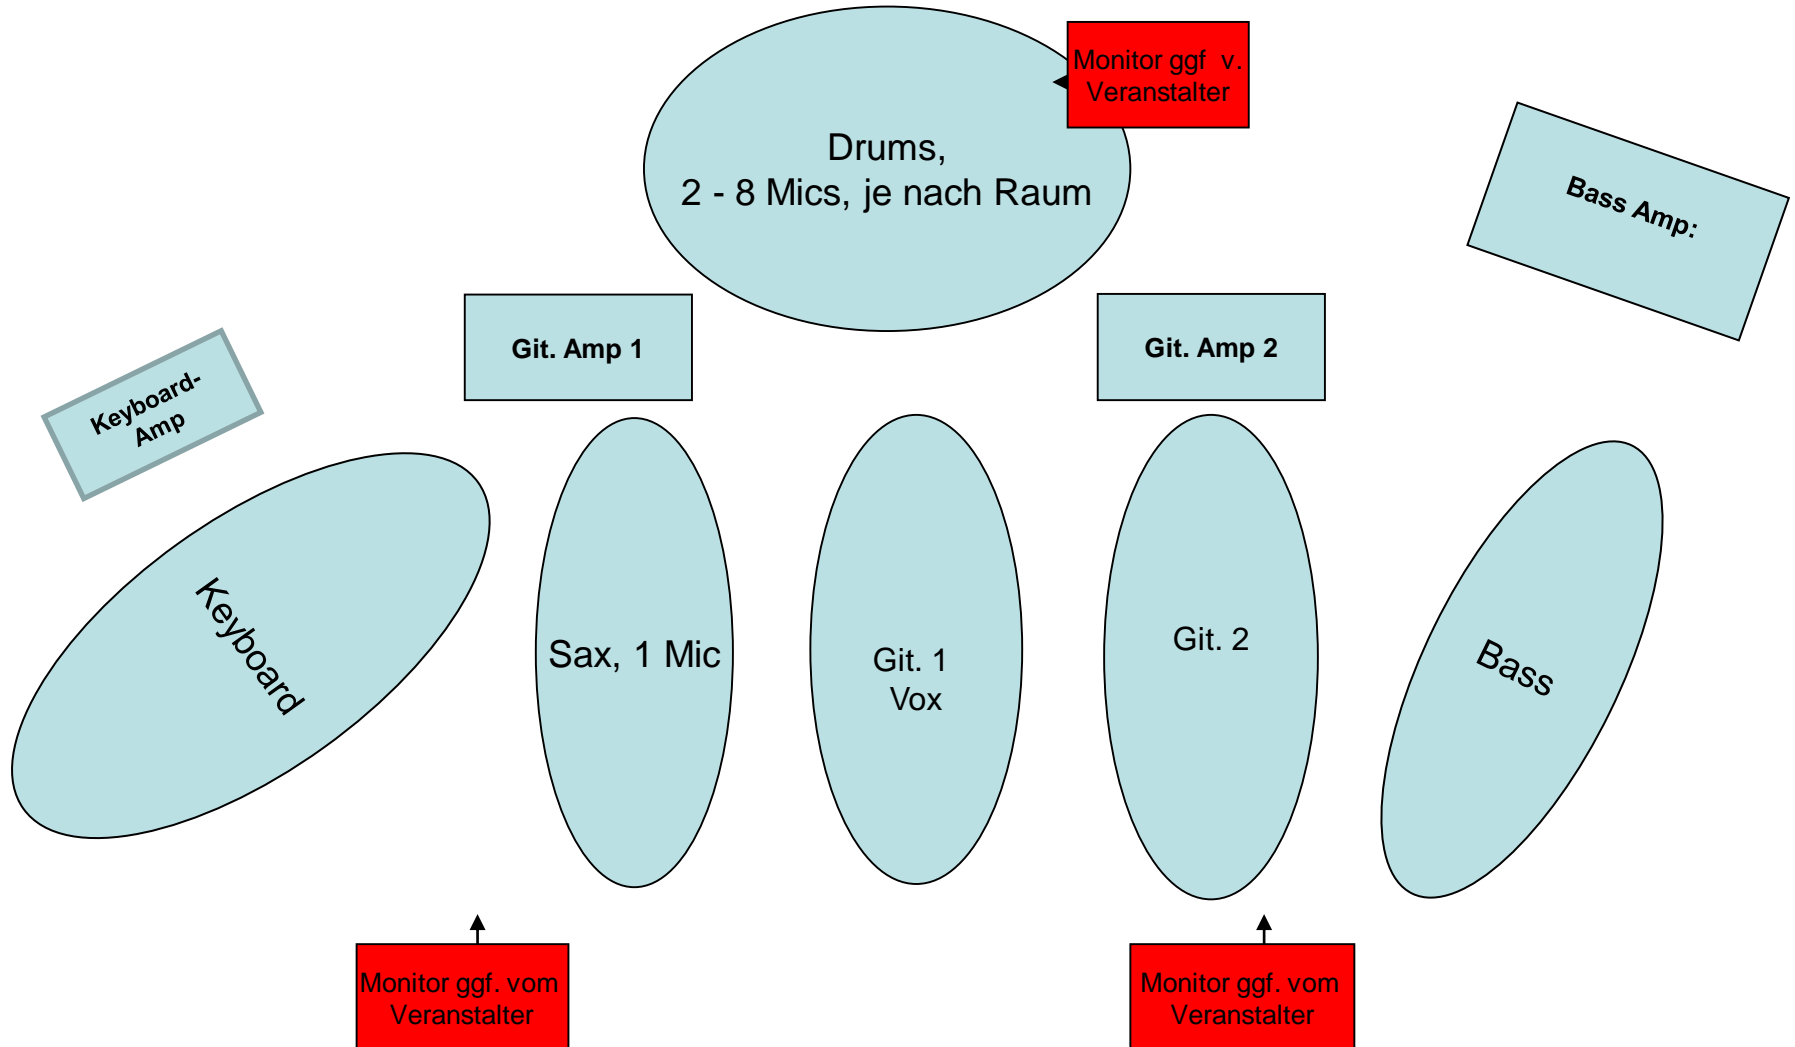

Jakarta Blues Band

Mikrophone und Kanäle siehe „Inputliste“ / Festlegung Monitorssignale während Soundcheck